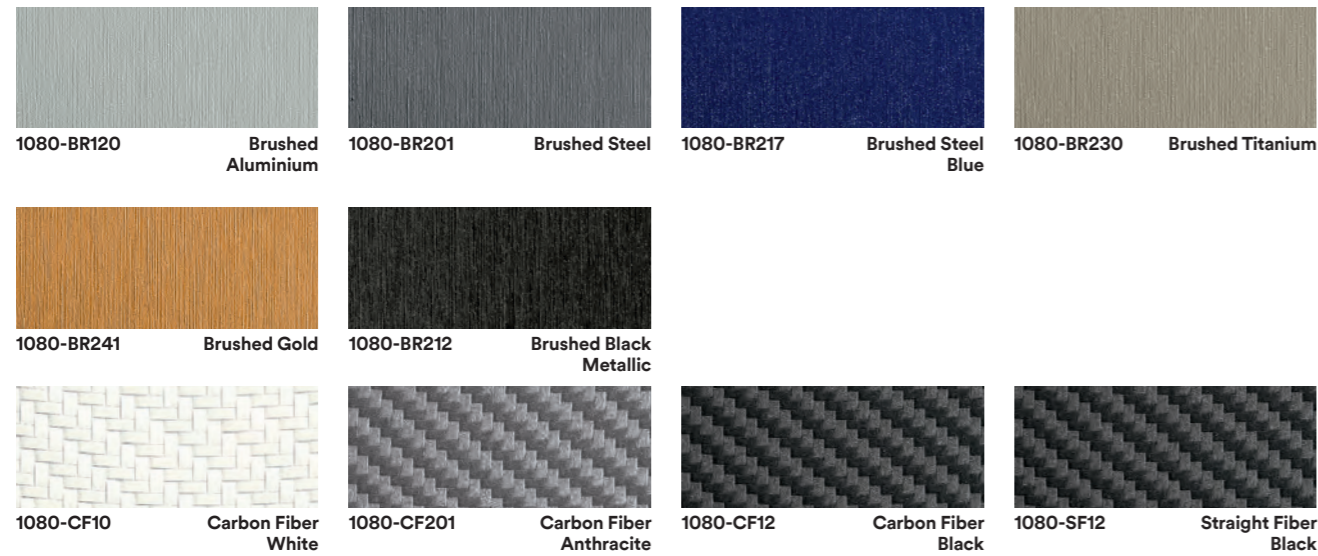

Strukturiert